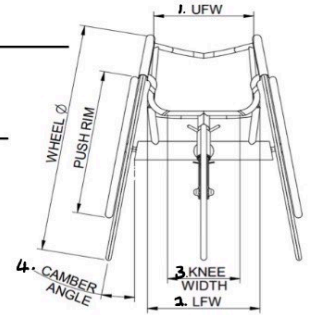

PRECIO: \$4999 (SOLO MARCO). 1. ANCHO DEL MARCO SUPERIOR (UFW) \_\_\_\_\_

2. ANCHO DEL MARCO INFERIOR (LFW): \_\_\_\_\_

3. ANCHO DE RODILLA: (KW) \_\_\_\_\_ 4. ANGULA DE CAIDA: \_\_\_\_\_

7. LONGITUD TOTAL: \_\_\_\_\_

8. PROFUNDIDAD DE RODILLA (KD): \_\_\_\_\_

5. ALTURA DE LA RODILLA (KH): \_\_\_\_\_

6. ALTURA DEL ASIENTO TRASERO (RSH): \_\_\_\_\_

9. POSICION DEL EJE (AP): \_\_\_\_\_

10. COLOR - VER MARCO DEL SITO WEB

- HORQUILLA \_\_\_\_\_
- DIRECCION \_\_\_\_\_ \$75