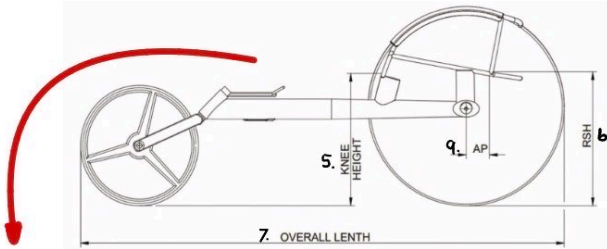

PRECIO: \$4999 (SOLO MARCO). 1. ANCHO DEL MARCO SUPERIOR (UFW) \_\_\_\_\_

2. ANCHO DEL MARCO INFERIOR (LFW): \_\_\_\_\_

3. ANCHO DE RODILLA: (KW) \_\_\_\_\_ 4. ANGULA DE CAIDA: \_\_\_\_\_

7. LONGITUD TOTAL: \_\_\_\_\_

8. PROFUNDIDAD DE RODILLA (KD): \_\_\_\_\_

5. ALTURA DE LA RODILLA (KH): \_\_\_\_\_

6. ALTURA DEL ASIENTO TRASERO (RSH): \_\_\_\_\_

9. POSICION DEL EJE (AP): \_\_\_\_\_

10. COLOR - VER MARCO DEL SITO WEB

- HORQUILLA \_\_\_\_\_
- DIRECCION \_\_\_\_\_ \$75