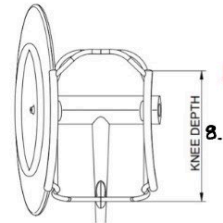

PRECIO: \$4999 (SOLO MARCO). 1. ANCHO DEL MARCO SUPERIOR (UFW) \_\_\_\_\_

2. ANCHO DEL MARCO INFERIOR (LFW): \_\_\_\_\_

3. ANCHO DE RODILLA: (KW) \_\_\_\_\_ 4. ANGULA DE CAIDA: \_\_\_\_\_

7. LONGITUD TOTAL: \_\_\_\_\_

8. PROFUNDIDAD DE RODILLA (KD): \_\_\_\_\_

5. ALTURA DE LA RODILLA (KH): \_\_\_\_\_

6. ALTURA DEL ASIENTO TRASERO (RSH): \_\_\_\_\_

9. POSICION DEL EJE (AP): \_\_\_\_\_

10. COLOR - VER MARCO DEL SITO WEB

- HORQUILLA \_\_\_\_\_
- DIRECCION \_\_\_\_\_ \$75

### OPCIONES:

- RUEDAS TRASERAS DE RAYOS 700C, INCLUYENDO AROS RECUBIERTAS \$750:
- RUEDA DELANTERA DE RAYOS 20" \$180:
- RUEDAS TRASERAS DE DISCO CORIMA 700C INCLUYENDO AROS: \$2650:
- RUEDA DELANTERA DE CARBONO CORIMA 20" \$700:
- JUEGO TUBULAR VITTORIA SPEED 23MM - TRASERO (NEUMÁTICO DE CARRERAS) \$320:
- RUEDA DELANTERA DE CARBONO EXCEED 20" \$450:
- JUEGO TUBULAR VITTORIA RALLY 21MM - TRASERO (NEUMÁTICO DE ENTRENAMIENTO) \$120:
- TUBULAR VITTORIA 20" - DELANTERO: \$60
- CORREA DE TRINQUETE CON BUJES SOLDADOS - ANCLAJES DE FIJACIÓN EN EL MARCO \$200:
- REPOSAPIÉS FIJO \$600:  REPOSAPIÉS DE PLÁSTICO \$100: